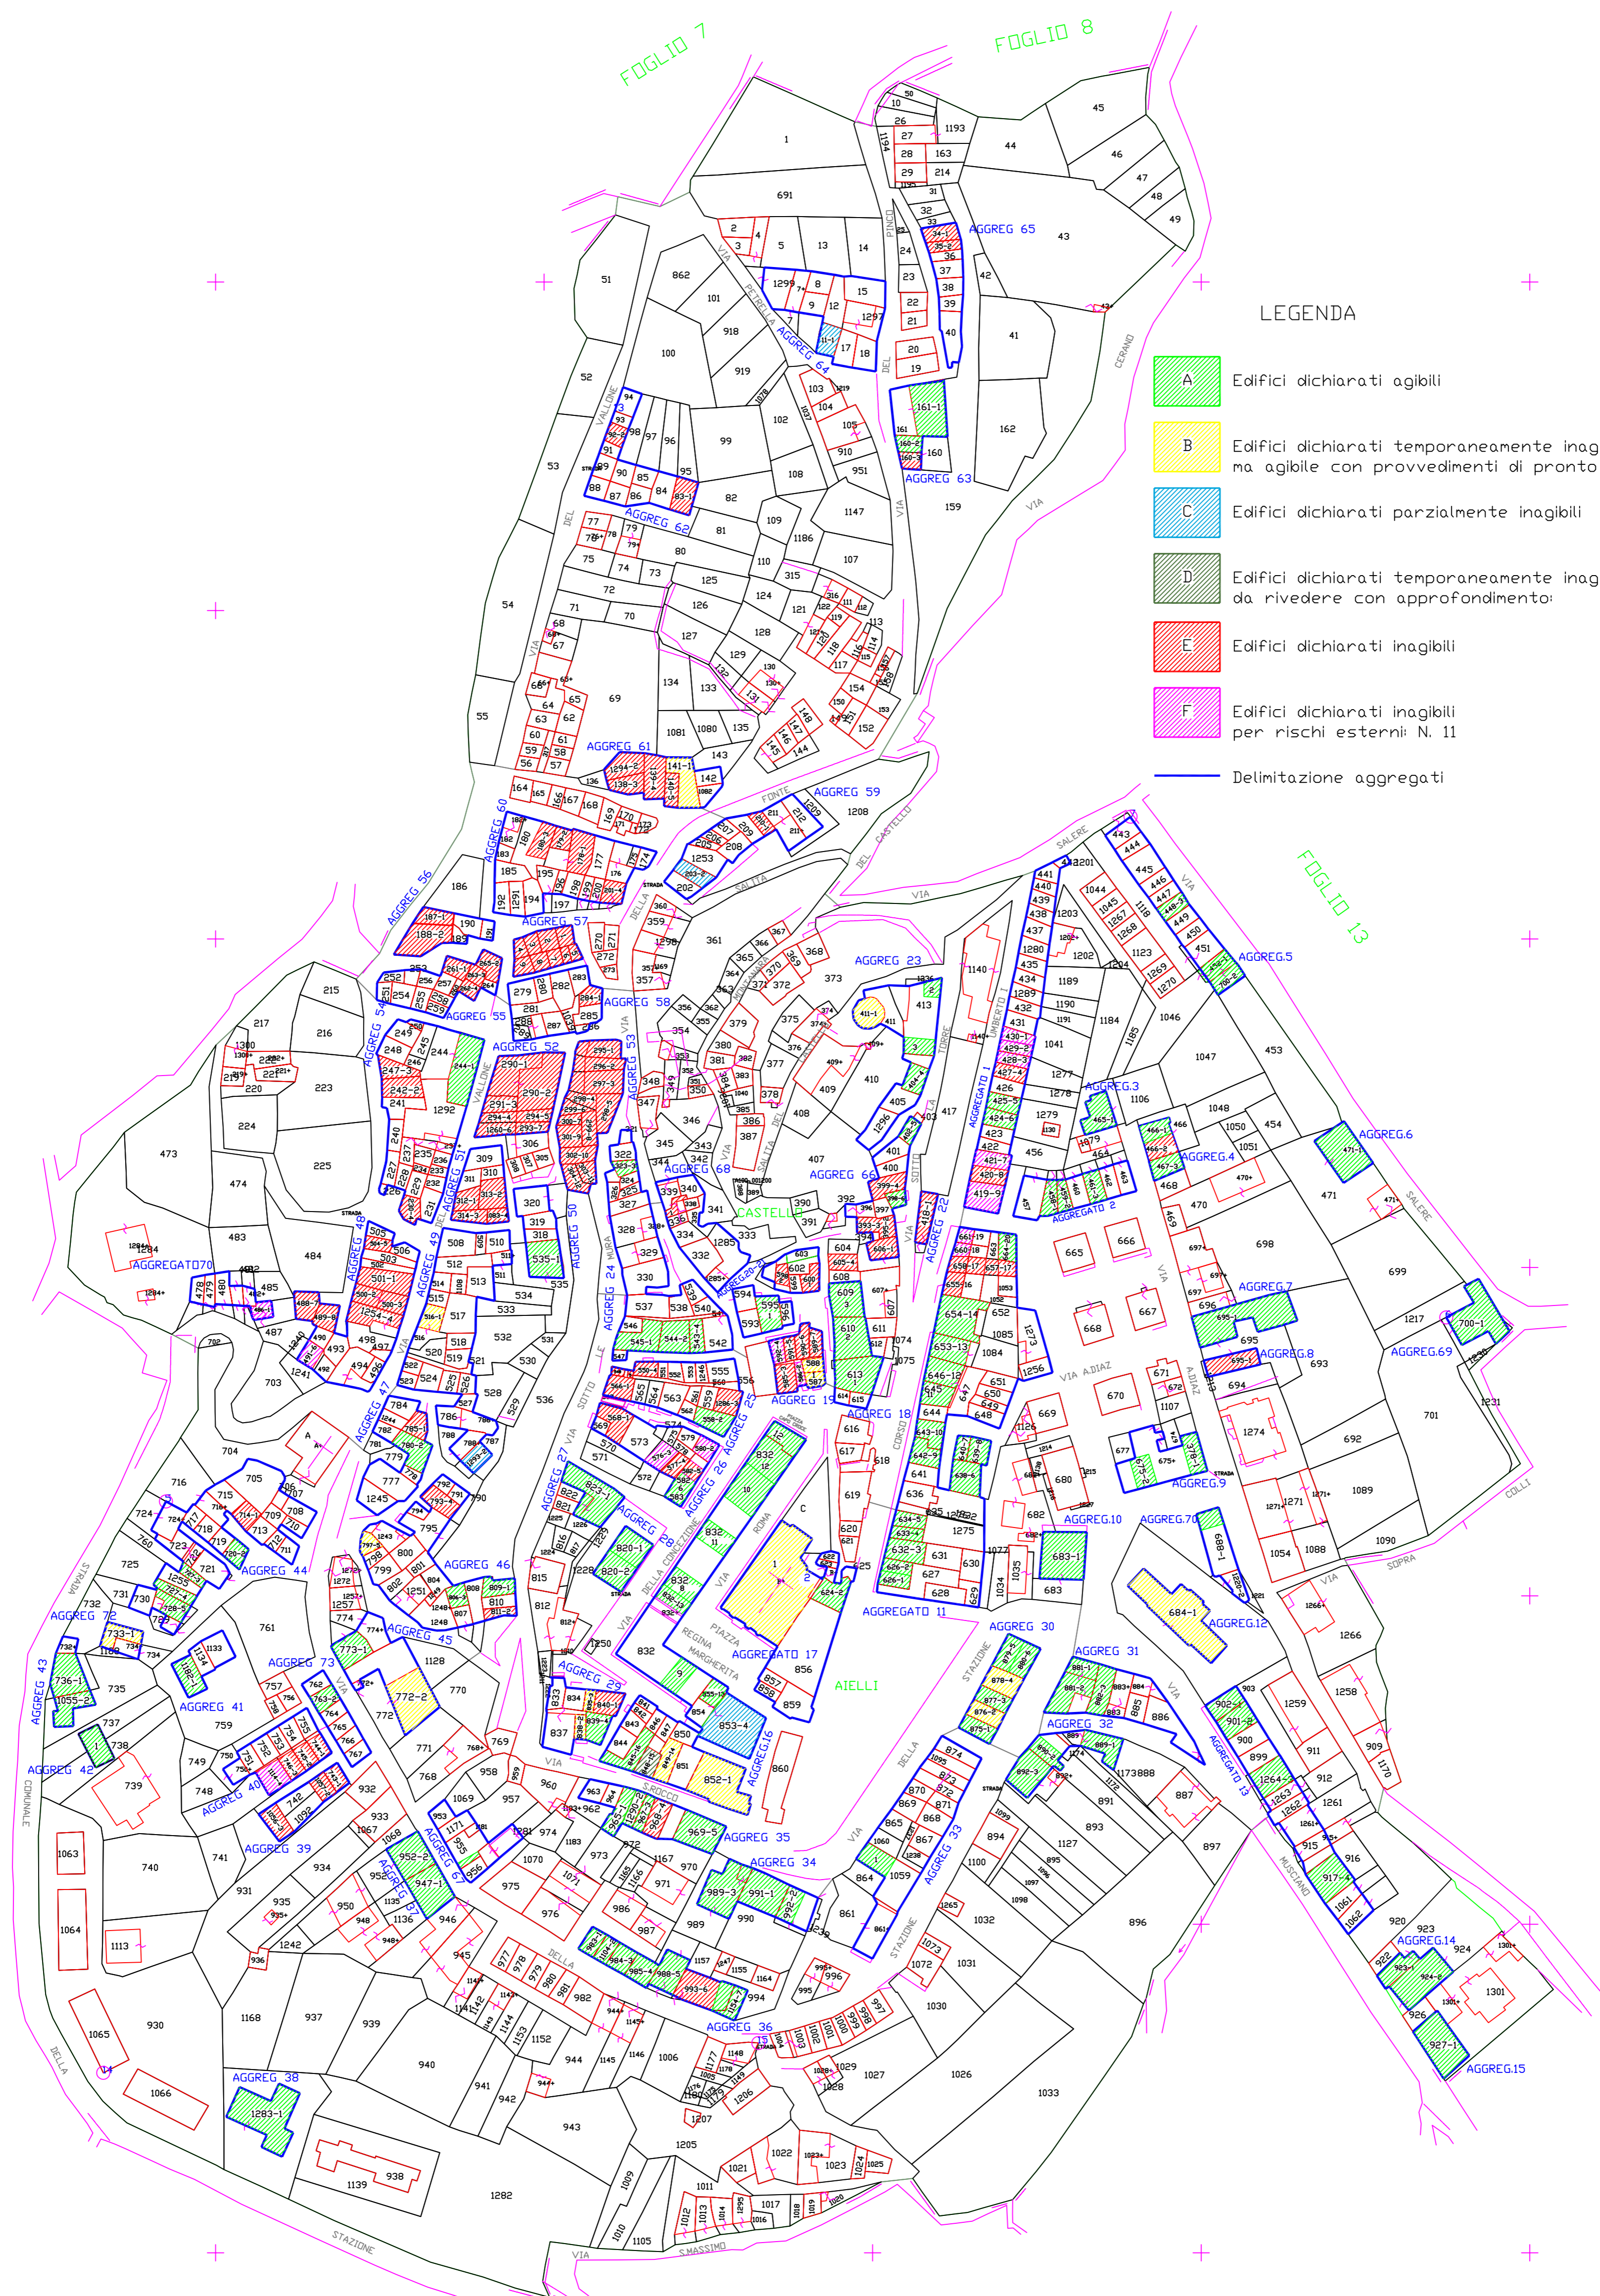

COMUNE DI AIELLI

LEGENDA

- A Edifici dichiarati agibili
- B Edifici dichiarati temporaneamente inagibili ma agibile con provvedimenti di pronto interv.
- C Edifici dichiarati parzialmente inagibili
- D Edifici dichiarati temporaneamente inagibili da rivedere con approfondimento
- E Edifici dichiarati inagibili
- F Edifici dichiarati inagibili per rischi esterni N. 11
- Delimitazione aggregati

PROVINCIA DI L'AQUILA
COMUNE DI AIELLI
FOGLIO N°12

PROVINCIA DI L'AQUILA
COMUNE DI AIELLI
FOGLIO N°12

SCALA DI 1:1000