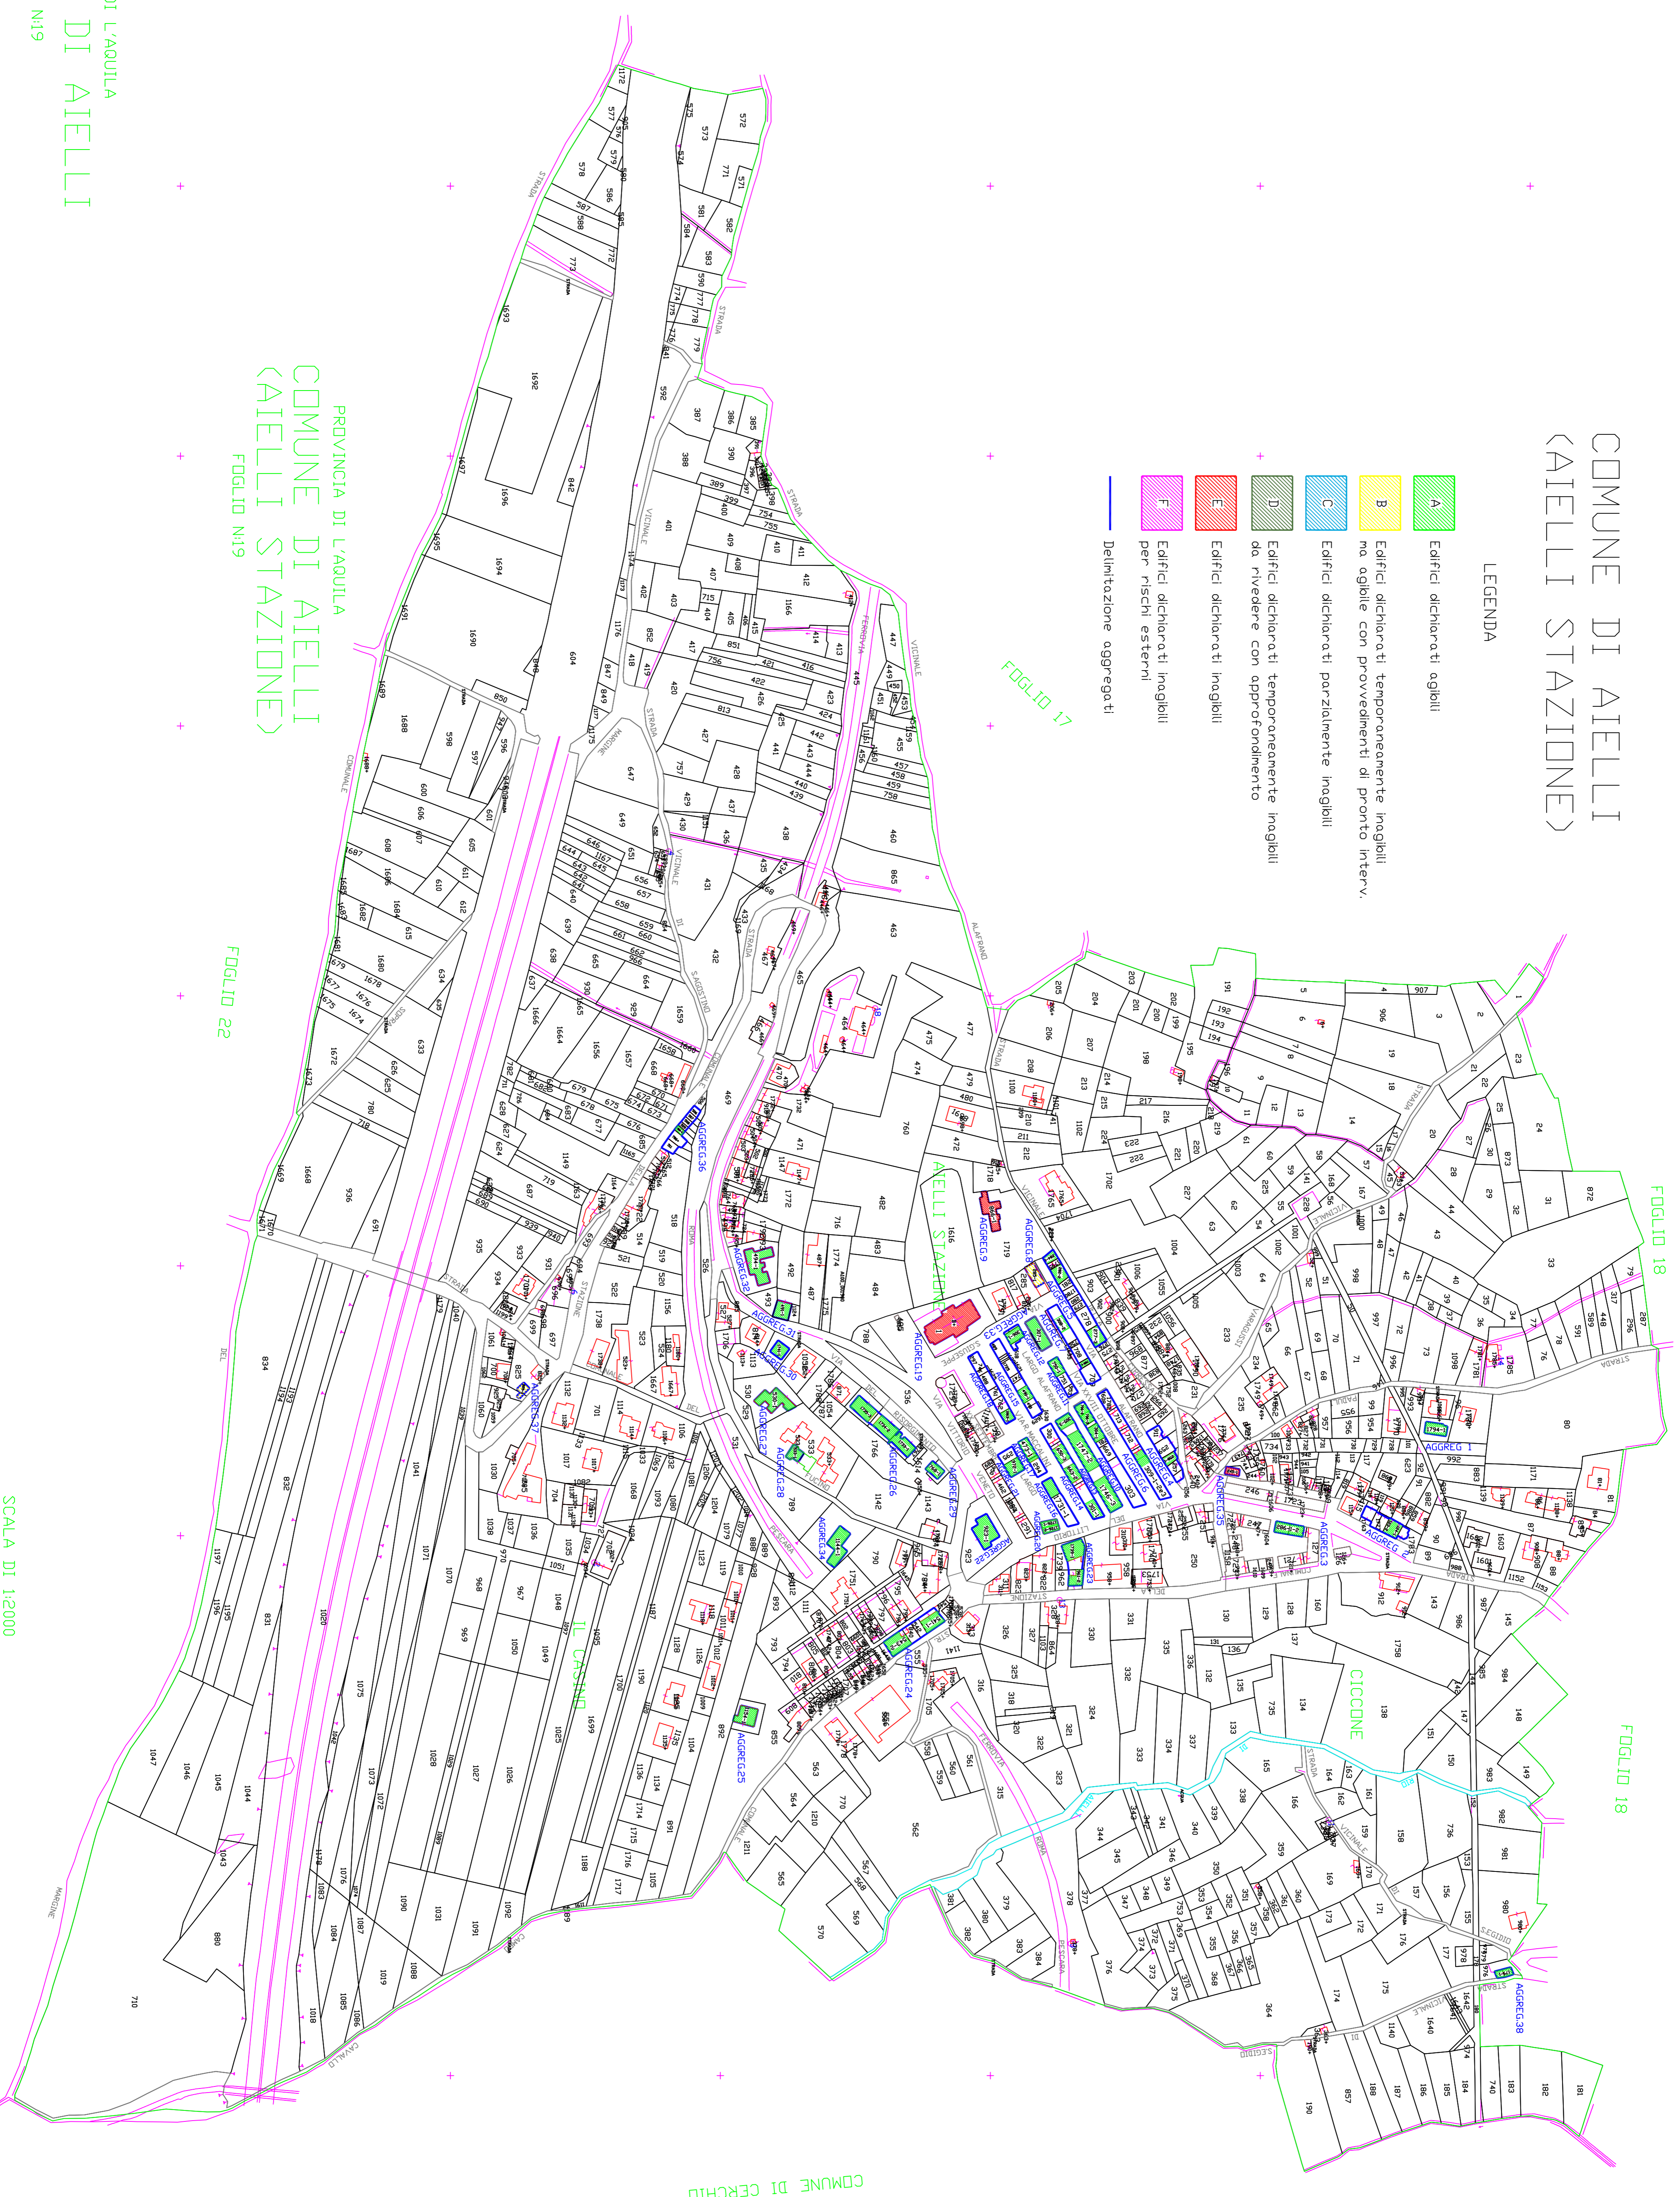

COMUNE DI AIELLI (AIELLI STAZIONE)

LEGENDA

- A Edifici dichiarati agibili
- B Edifici dichiarati temporaneamente inagibili ma agibile con provvedimenti di pronto intervento.
- C Edifici dichiarati parzialmente inagibili
- D Edifici dichiarati temporaneamente inagibili da rivedere con approfondimento
- E Edifici dichiarati inagibili
- F Edifici dichiarati inagibili per rischi esterni
- Delimitazione aggregati

PROVINCIA DI L'AQUILA
COMUNE DI AIELLI
(AIELLI STAZIONE)
FOGLIO N:19

FOGLIO 22

FOGLIO 18

FOGLIO 18

COMUNE DI CERCHIO

ORIGINE DELLE COORDINATE
MONTE DORE